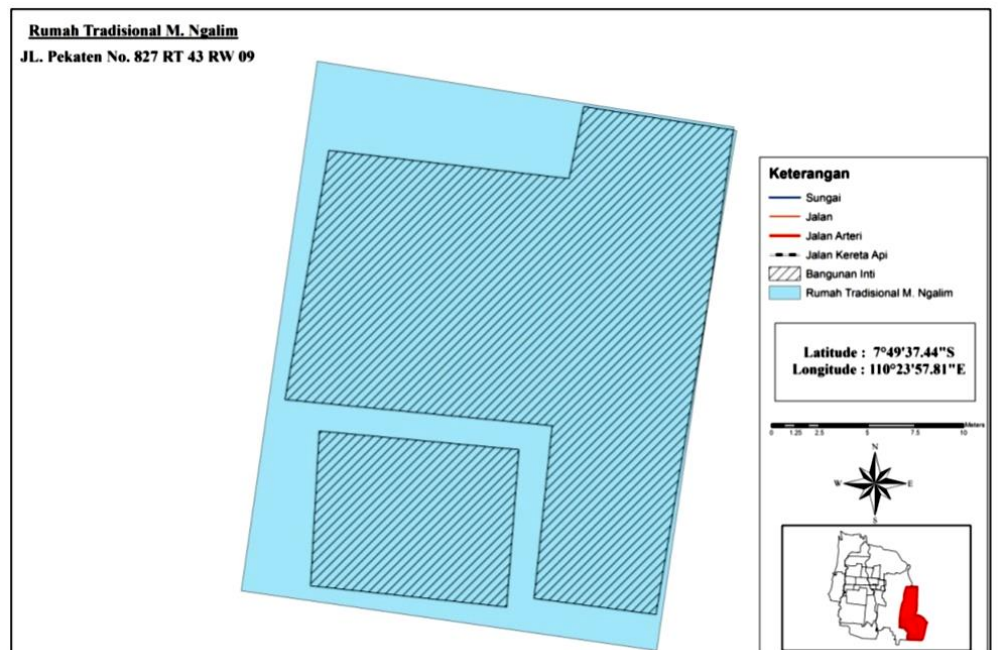

26.

**Nama
Bangunan**

Rumah Tradisional Kotagede (M. Ngalim)

Alamat

Pekaten KG II/827 RT 43 RW 09, Prenggan, Kotagede

**Foto
Tampak
Depan
Bangunan
Inti**

**Denah
Situasi**

27.	<p>Nama Bangunan</p> <p>Alamat</p> <p>Foto Tampak Depan Bangunan Inti</p>	<p>Rumah Tradisional Kotagede (Heny Kuswanto)</p> <p>Trunojayan KG II /874, Prenggan, Kotagede</p> 
	<p>Denah Situasi</p>	 <p>Rumah Tradisional Heny Kuswanto Trunojayan KG II/ 874 RT 47 RW 10</p> <p>Keterangan</p> <ul style="list-style-type: none"> Sungai Jalan Jalan Arteri Jalan Kereta Api Bangunan Inti Rumah Tradisional Heny Kuswanto <p>Latitude : 7°49'34.11"S Longitude : 110°23'56.94"E</p> <p>00.51 2 3 4 Meters</p>