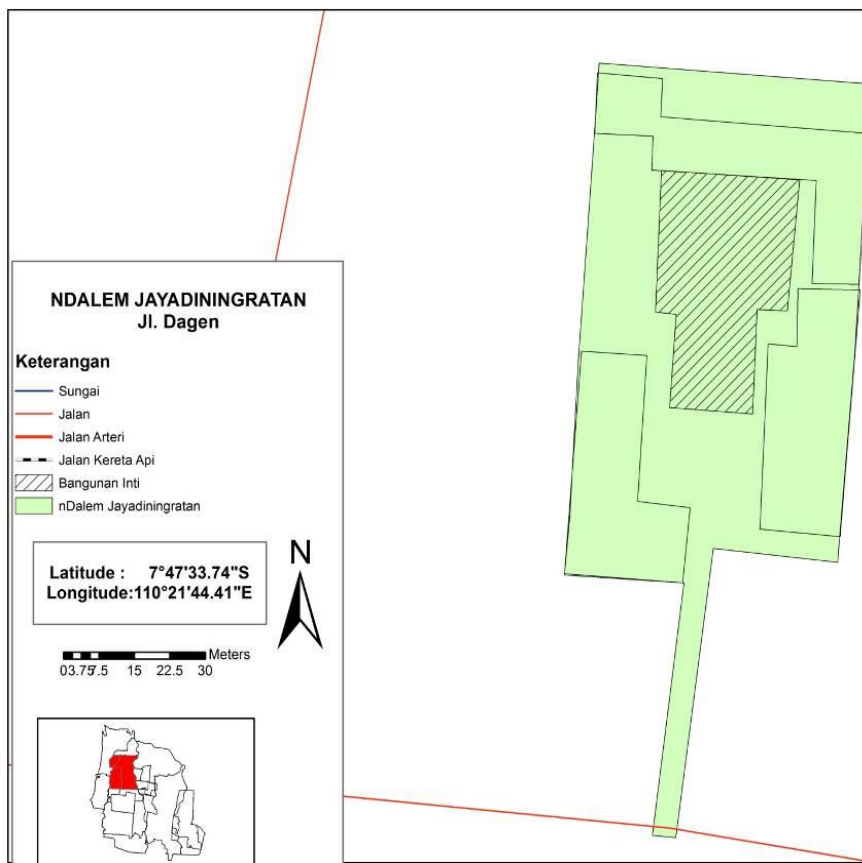

8.	Nama Bangunan	Rumah Tinggal (Mariana Puji)
	Alamat	Jl. Bintaran Tengah No. 12, Wirogunan, Mergangsan
	Foto Tampak Depan Bangunan Inti	
	Denah Situasi	<div style="text-align: right;"> <p>Rumah Indiesch Ibu Mariana Puji</p> <p>Jl. Bintaran Tengah No. 12</p> </div>  <div style="border: 1px solid black; padding: 5px; margin-top: 10px;"> <p>Keterangan</p> <ul style="list-style-type: none"> — Sungai — Jalan — Jalan Arteri Jalan Kereta Api Bangunan Inti Rumah Indiesch Ibu Mariana Puji <div style="display: flex; justify-content: space-between; align-items: center; margin-top: 5px;"> <div style="border: 1px solid black; padding: 2px;"> <p>Latitude : 7°48'10.33"S Longitude : 110°22'28.07"E</p> </div> <div style="text-align: center;"> <p>0 3 6 12 18 24 Meters</p>  </div> <div style="border: 1px solid black; padding: 2px;">  </div> </div> </div>

9.

Nama Bangunan

nDalem Jayaningratan/ Sosrodipuran

Alamat

Jl. Dagen No. 219, Sosromenduran, Gedongtengen

Foto Tampak Depan Bangunan Inti

Denah Situasi

10