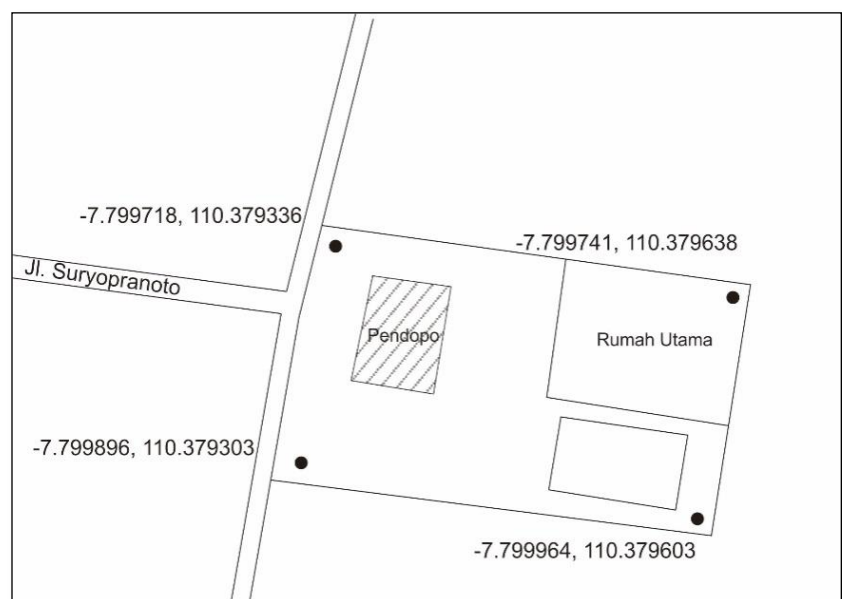

41.

Nama Bangunan

Pendopo Brotoningrat

Alamat

Jl. Suryopranoto No. 364, Gunungketur, Pakualaman

Foto Tampak Depan Bangunan Inti

Denah Situasi

42.	<p>Nama Bangunan</p> <p>Alamat</p> <p>Foto Tampak Depan Bangunan Inti</p>	<p>Rumah Kalang Kotagede / Rumah Tradisional DR. Nasir Tamara, M.A., M.Sc., APO / nDalem Natan</p> <p>Jl. Mondorakan No. 5, Prenggan, Kotagede</p>    
	<p>Denah Situasi</p>	 <p>Rumah Natan (Dalem Proyodranan) Jl. Mondorakan No. 5, Prenggan</p> <p>Keterangan</p> <ul style="list-style-type: none"> — Sungai — Jalan — Jalan Arteri — Jalan Karata Api ▨ Bangunan Inti ■ nDalem Proyodranan (Natan Art Space) <p>Latitude : 7°49'37.14"S Longitude : 110°23'41.14"E</p> <p>0 2.5 5 10 15 20 Meters</p> 