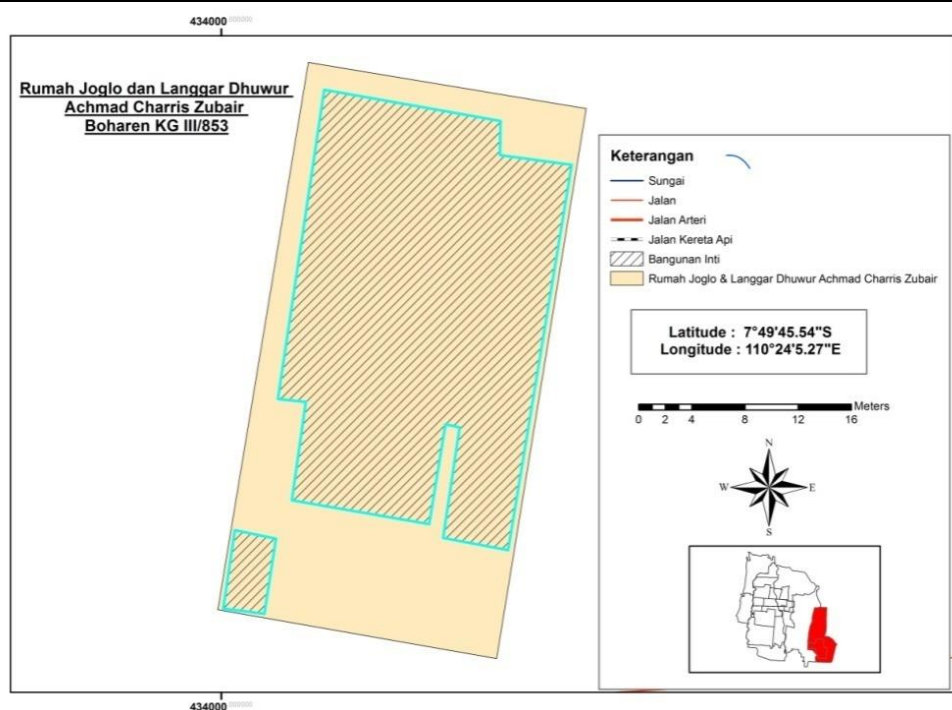

Alamat Boharen KG III/853, Purbayan, Kotagede

Foto Tampak Depan Bangunan Inti

Denah Situasi

31.	Nama Bangunan	Rumah Kerangkeng/Rumah Kalang Kotagede/Rumah H. Suyatin
	Alamat	Jl. Mondorakan No. 53 RT 49 RW 10, Trunojayan, Prenggan, Kotagede
	Foto Tampak Depan Bangunan Inti	  
	Denah Situasi	