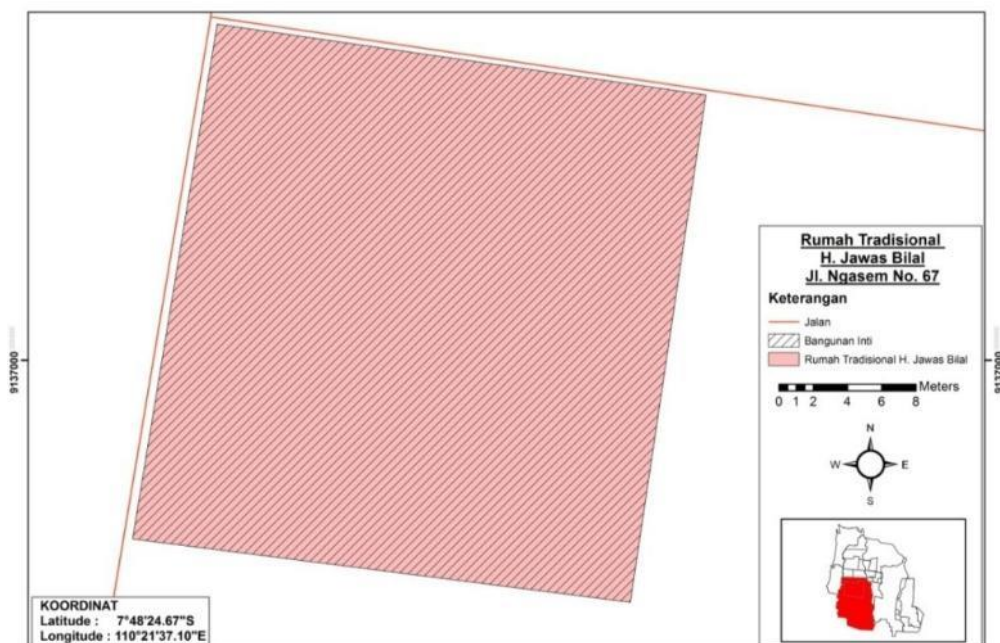

21.

Nama Bangunan

Rumah Tinggal (H. Jawas Bilal)

Alamat

Jl. Ngasem No. 67, Kadipaten, Kraton

Foto Tampak Depan Bangunan Inti

Denah Situasi

22.