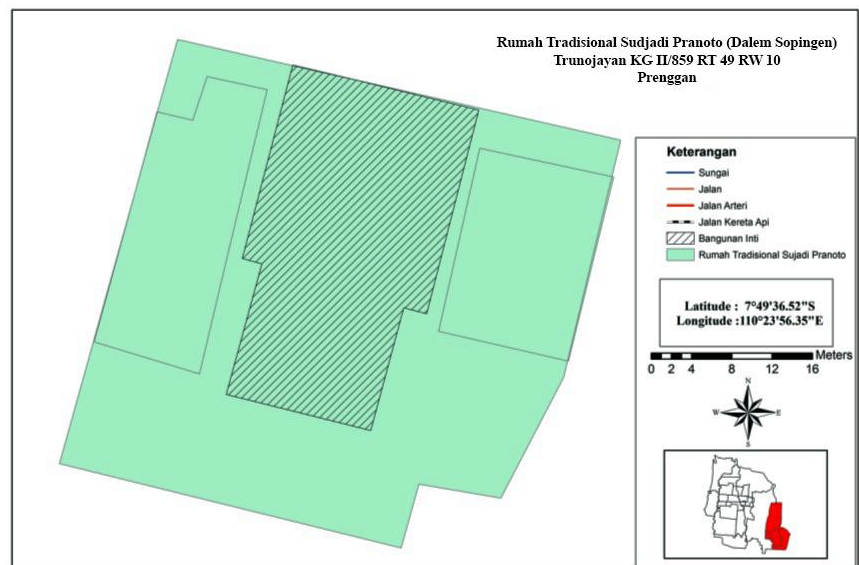

28.

**Nama
Bangunan**

Rumah Tradisional Kotagede (Sudjadi Pranoto)

Alamat

Trunojayan KG II/859 RT 48 RW 10, Prenggan, Kotagede

**Foto
Tampak
Depan
Bangunan
Inti**

**Denah
Situasi**

29.