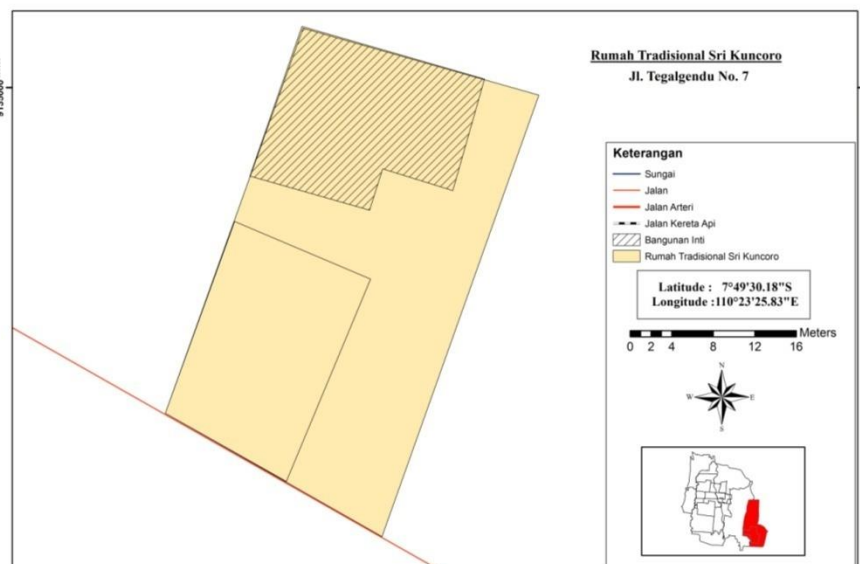

24.

Nama Bangunan

Rumah Kalang Kotagede (Sri Kuncoro)

Alamat

Jl. Tegal Gendu No. 7 RT 51 RW 11, Prenggan, Kotagede

Foto Tampak Depan Bangunan Inti

Denah Situasi

25.	<p>Nama Bangunan</p> <p>Alamat</p> <p>Foto Tampak Depan Bangunan Inti</p> <p>Denah Situasi</p>	<p>Rumah Tradisional Kotagede (Singgih Sri Raharja)</p> <p>Jl. Tegal Gendu KG II/1146, Prenggan, Kotagede</p>  
-----	--	---