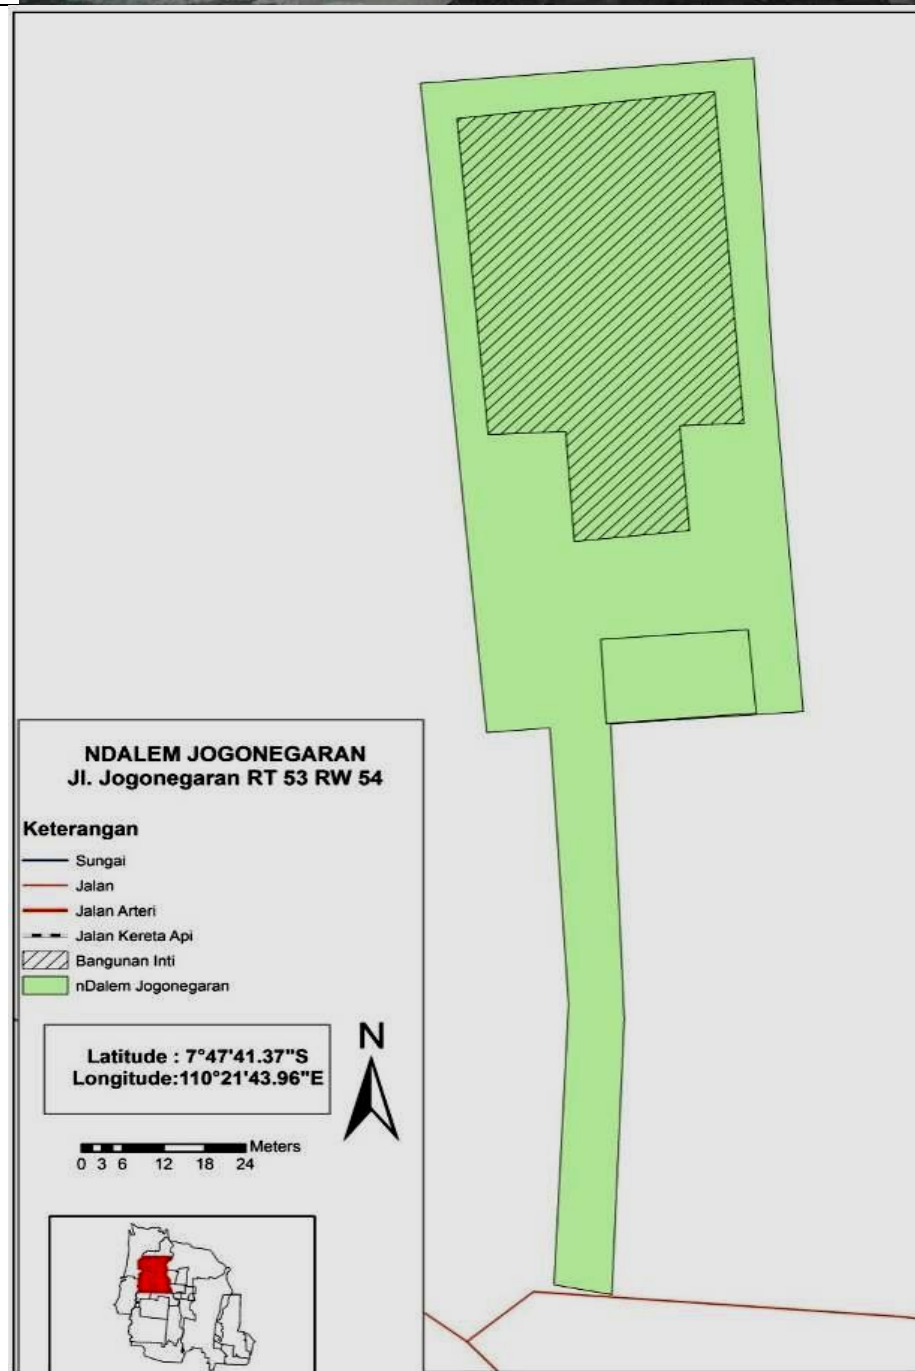

**Nama
Bangunan**

nDalem Jogonegaran

Alamat

Jl. Jogonegaran GT I/1040, Pringgokusuman, Gedongtengen

**Foto
Tampak
Depan
Bangunan
Inti**

**Denah
Situasi**

17.	Nama Bangunan	eks Pendopo Kemitbumen/eks Rumah Abdi Dalem Juru Sungging/Rumah Tinggal (Hj. Sumi Heratati)
	Alamat	Jl. Kemitbumen No. 30, Panembahan, Kraton
	Foto Tampak Depan Bangunan Inti	
Denah Situasi	<div style="text-align: right; margin-bottom: 10px;"> Rumah Hj. Sumi Heratati (eks Pendopo Kemitbumen) Jl. Kemitbumen No. 2 </div>  <div style="margin-top: 10px;"> KOORDINAT Latitude : 7°48'23.15"S Longitude : 110°21'59.64"E </div>	