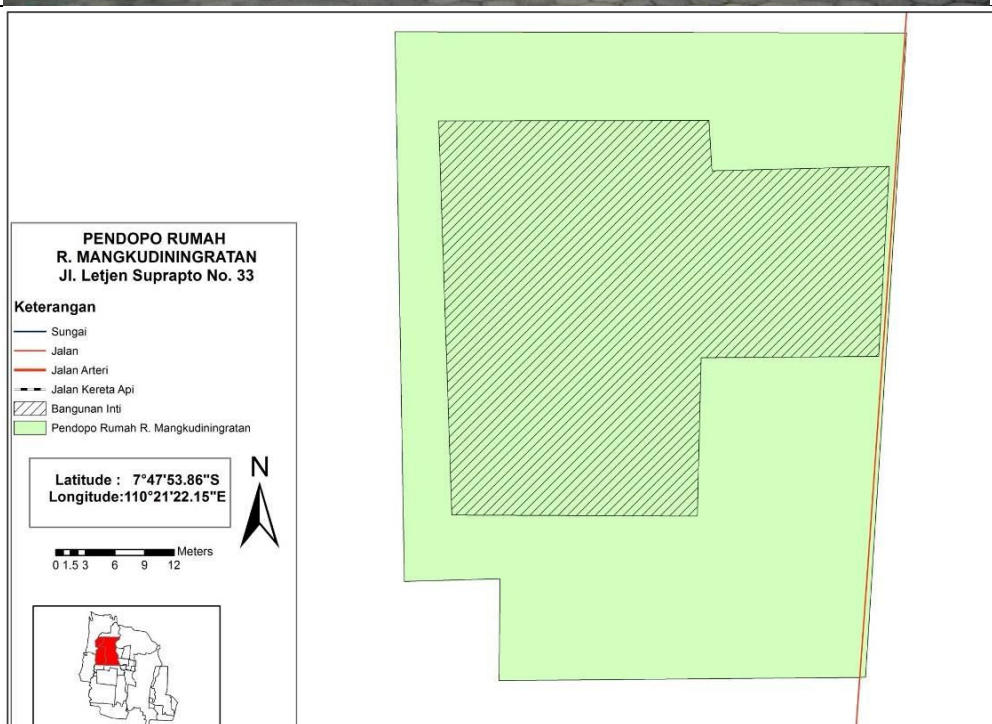

13.

Nama Bangunan

Pendopo R. Ngt Mangkudiningrat

Alamat

Jl. Letjen Suprpto No. 33, Ngampilan, Ngampilan

Foto Tampak Depan Bangunan Inti

Denah Situasi

14.	Nama Bangunan	Rumah Cina Lor Pasar Beringharjo (Ny. Yosephine Unis)
	Alamat	Jl. Lor Pasar Beringharjo No. 41, Ngupasan, Gondomanan
	Foto Tampak Depan Bangunan Inti	
Denah Situasi	 <p style="text-align: center;"> RUMAH CINA LOR PASAR NY. YOSHEPINE UNIS Jl. Lor Pasar Beringharjo No. 41 </p> <p>Keterangan</p> <ul style="list-style-type: none"> — Sungai — Jalan — Jalan Arteri — Jalan Kereta Api ▨ Bangunan Inti ■ Rumah Cina Lor Pasar Ny. Yoshepine Unis <p> Latitude : 7°47'54.37"S Longitude: 110°21'59.41"E </p> <p> 0 0.6 1.2 1.8 2.4 Meters </p> <p style="text-align: right;">N</p>	