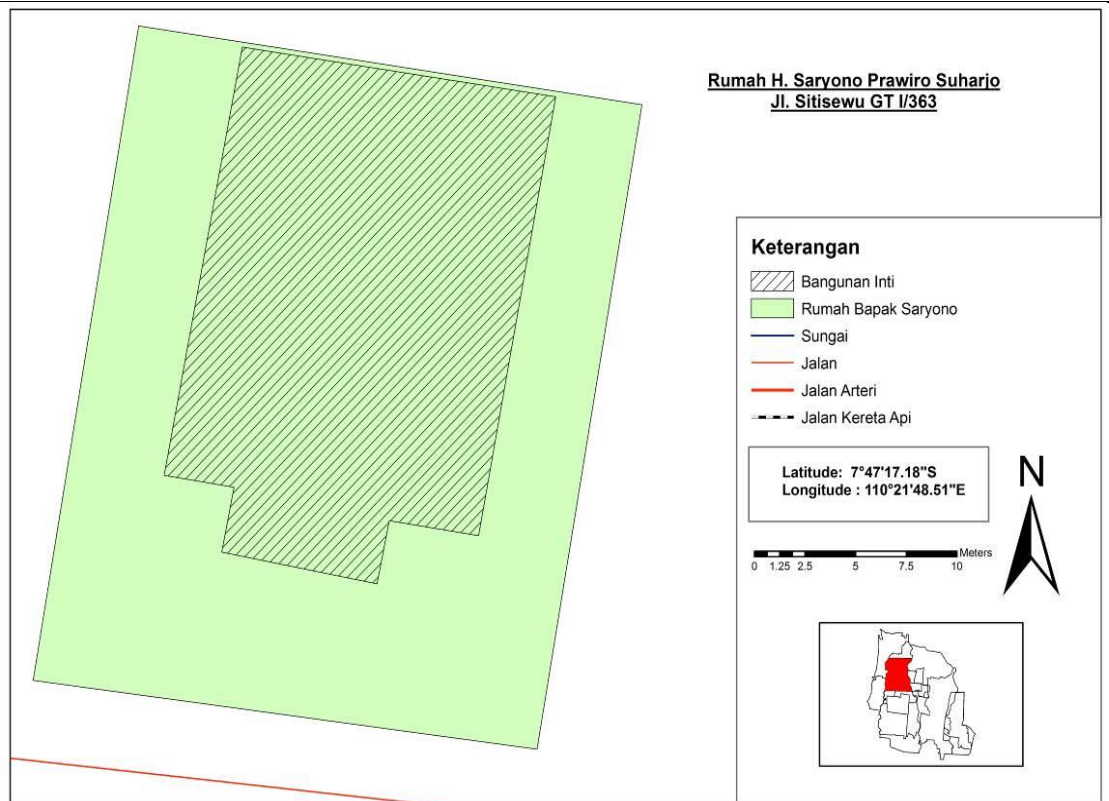

15.

Nama Bangunan

Rumah Tinggal (H. Saryono Prawiro Suharjo)

Alamat

Jl. Sitisewu GT I/363, Sosromenduran, Gedongtengen

Foto Tampak Depan Bangunan Inti

Denah Situasi

16.