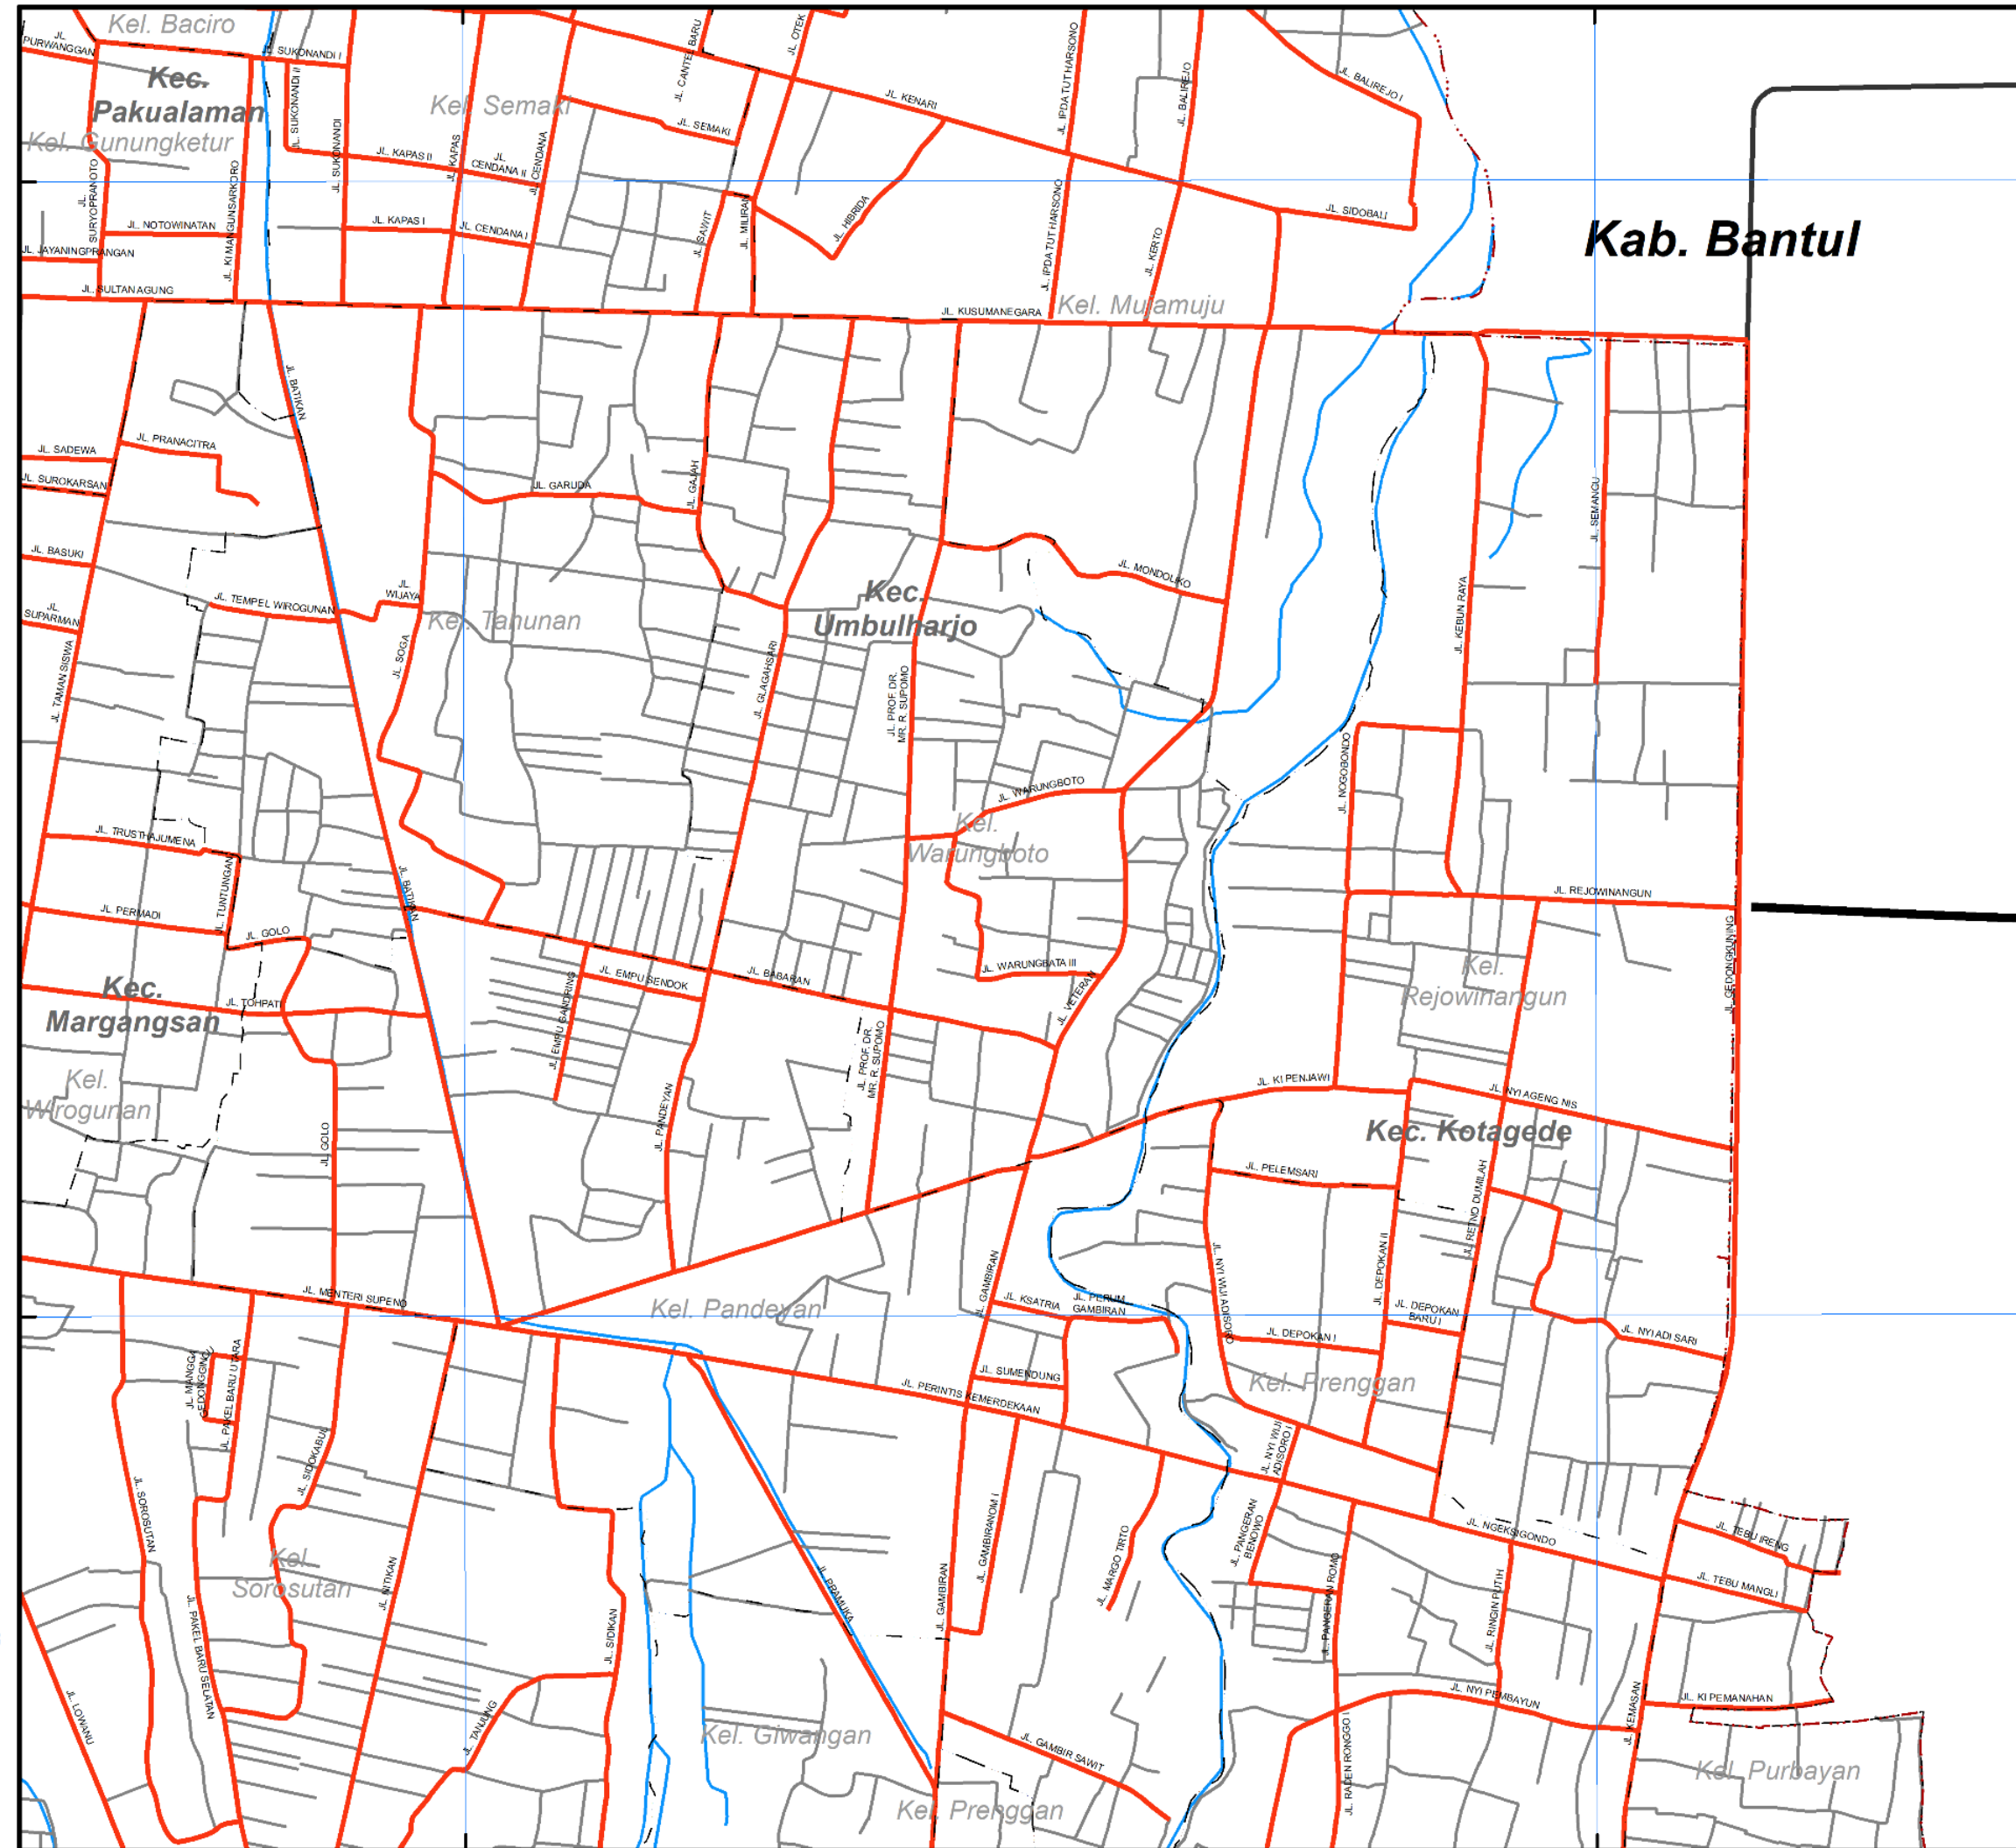

PETA RUAS-RUAS JALAN SEBAGAI JALAN KOTA (SEGMENT VII)

N SKALA: 1:15.000

Proyeksi : Universal Transverse Mercator
Sistem Grid : Grid Geografis
Datum Horizontal : Datum WGS 1984