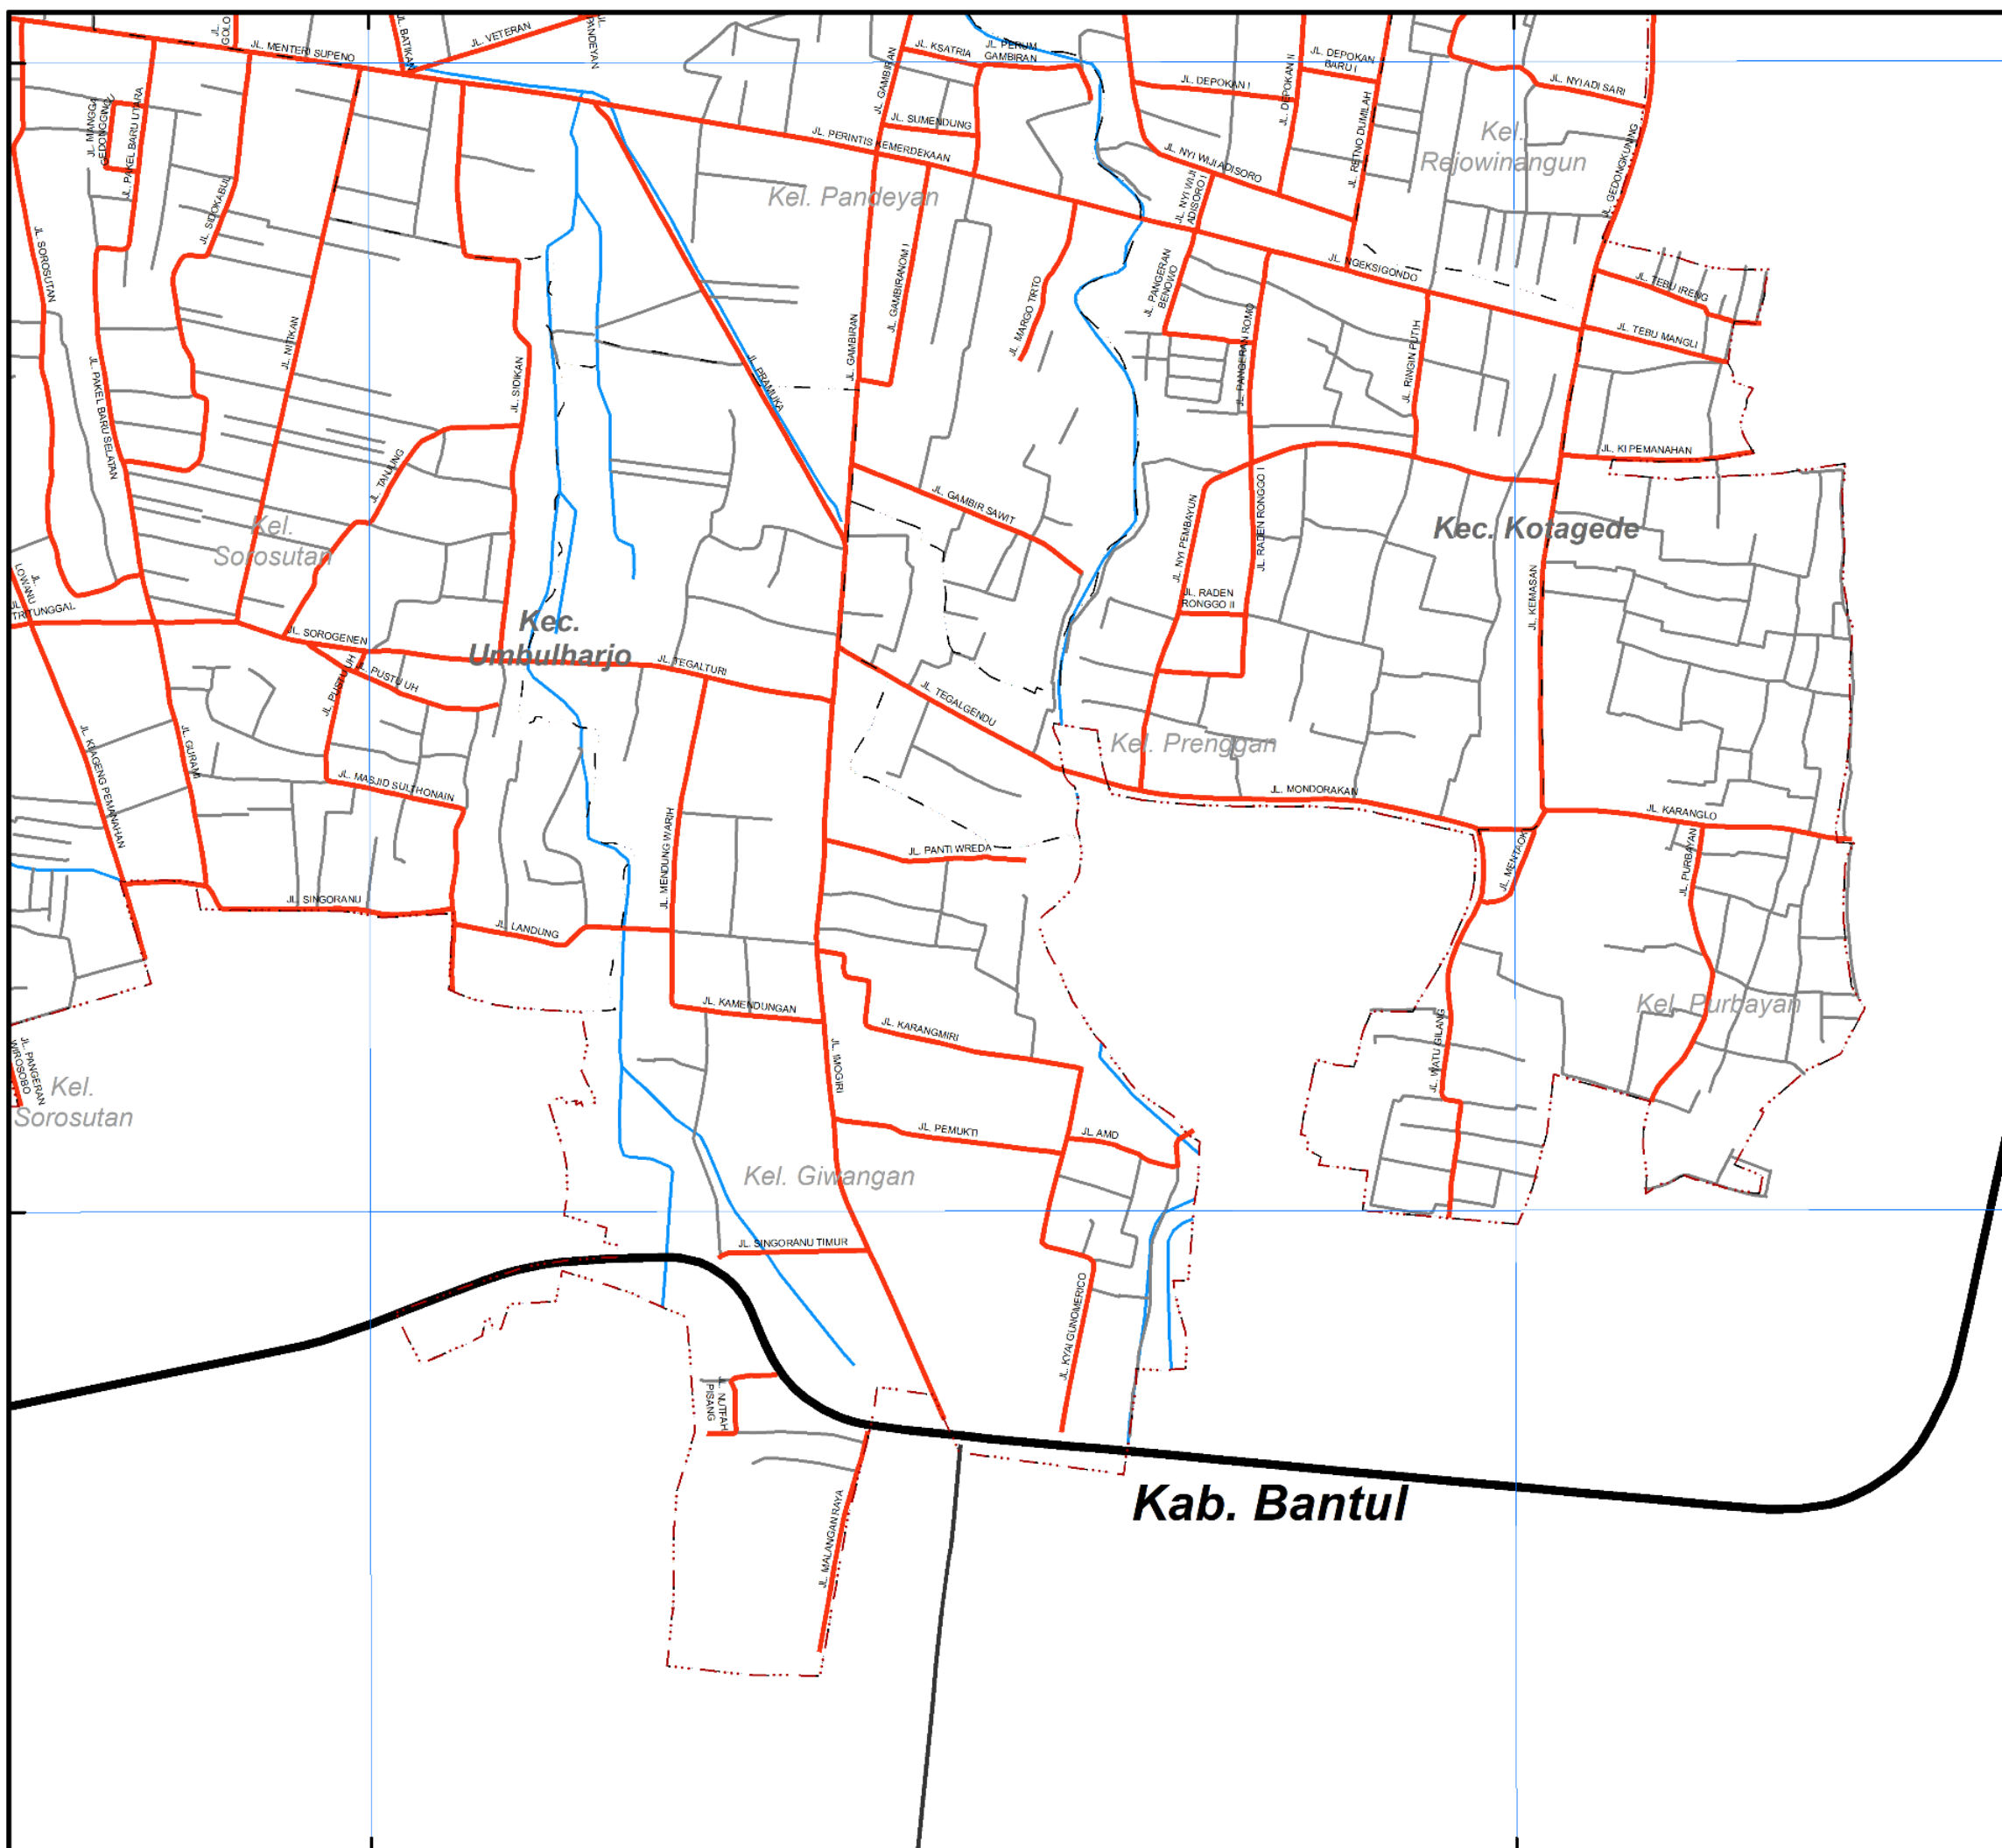

110°23'0"

110°24'0"

BT

7°49'0"

7°49'0"