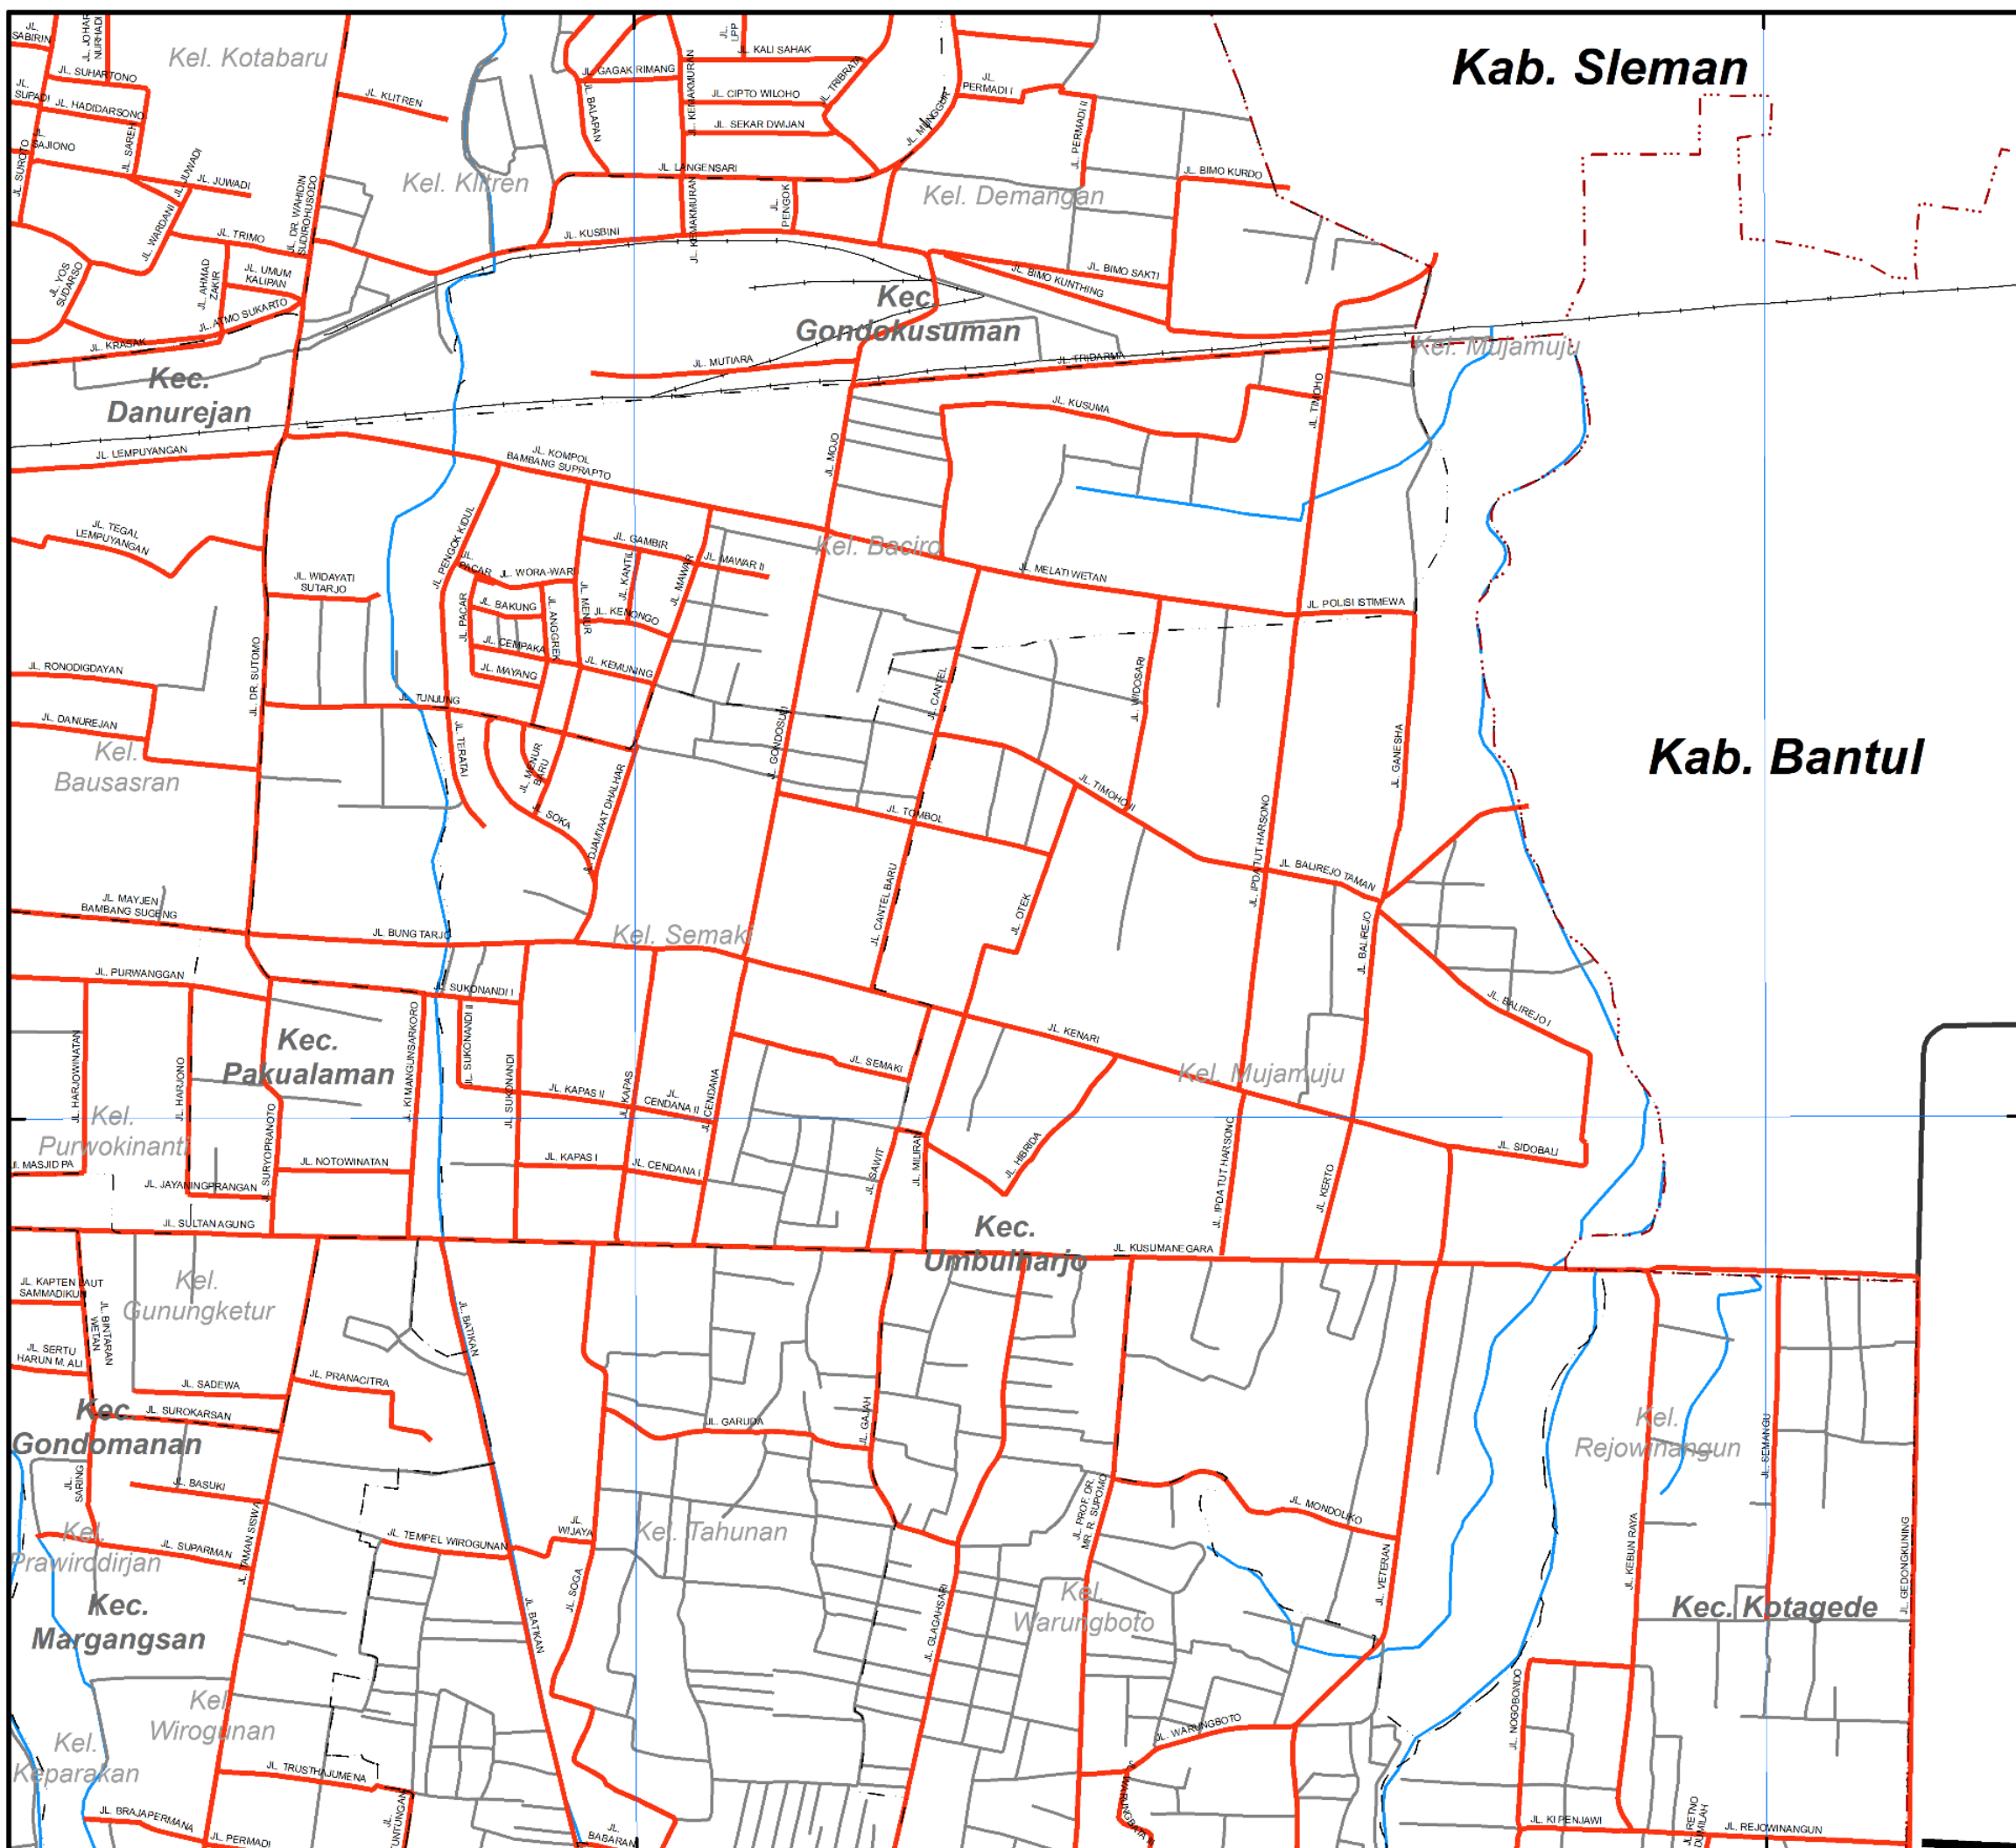

110°23'0"

110°24'0"

BT

Kab. Sleman

Kab. Bantul

PETA RUAS-RUAS JALAN SEBAGAI JALAN KOTA (SEGMENT IV)

Proyeksi : Universal Transverse Mercator
Sistem Grid : Grid Geografis
Datum Horizontal : Datum WGS 1984