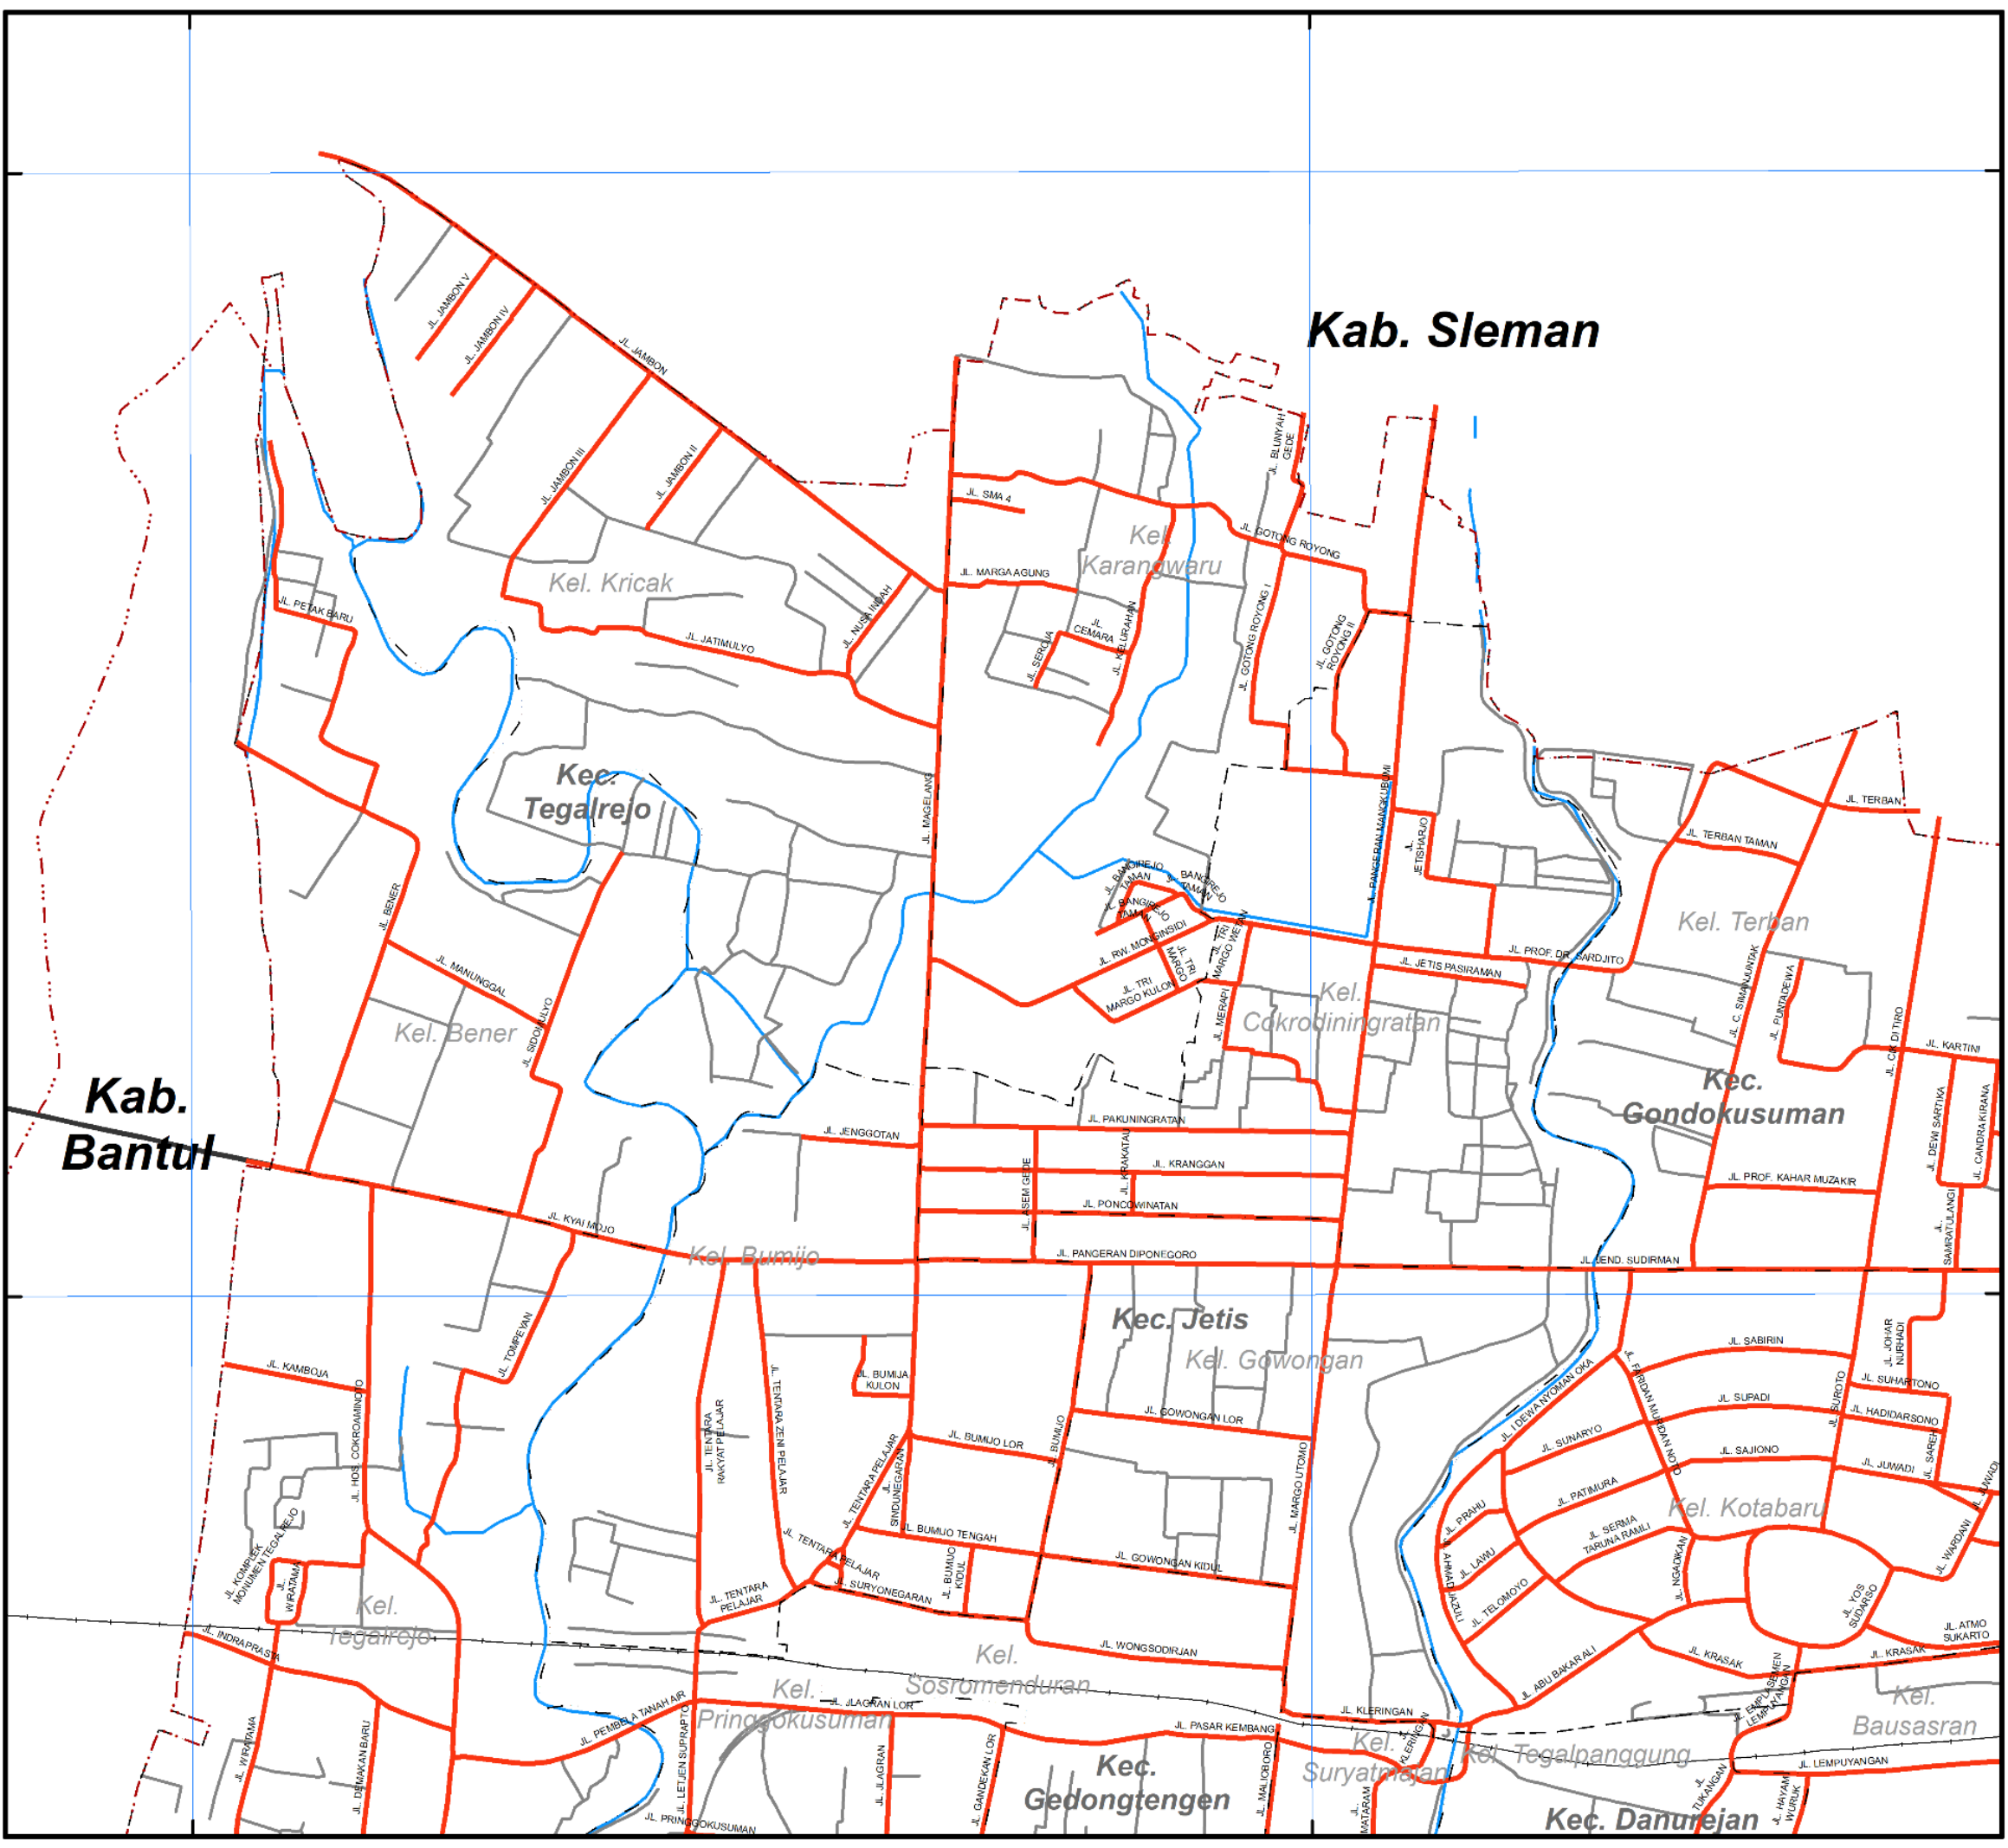

1. **KETERANGAN :**
2. - - Batas Kota/Kab
   - Perairan
   - - - Batas Kemantren
   - - - Batas Kelurahan
   - Sungai
   - Rel KA
3. **Status Jalan**
4. Jalan Nasional
   - Jalan Provinsi
   - Jalan Kota
   - Jalan Kampung

1. **SUMBER DATA DAN RIWAYAT PETA:**
1. Sumber data foto udara dipotret menggunakan wahana CHCNAV P330 Pro
  2. Waktu pengambilan data UAV pada Agustus 2023
  3. Survey dan observasi lapangan

110°21'0"

110°22'0"

mT

BT

7°47'0"

7°47'0"

mU

LS